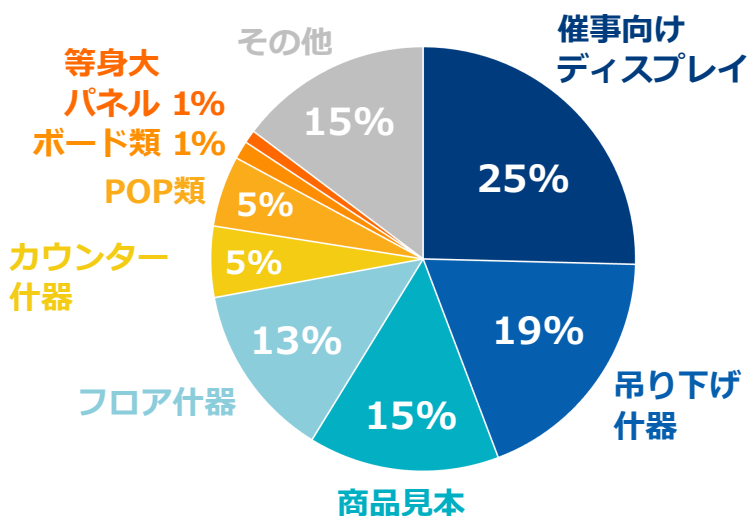

CHFの生産力を大公開!

CHFはカルネコが保有する“販促仕器専門のオンデマンド工場”です。業界では最大規模のキャパシティを誇り、オールデジタルの生産体制で短納期、小数多品種の生産にフレキシブルに対応します。

- ・大型フラットベッド型のデジタル印刷機
- ・フルオートメーションのカッティングマシン 完備

仕器のセットアップ～梱包も工場内で対応することで一貫した生産をスピーディに行えます。

年間仕器生産種類 ※2023年度累計

800超 種類

2022年：500種類からの増加

1日の仕器生産種類 \ 多品種小ロット! /

20 種類 / 8 時間

仕器集類別割合

生産数実績、発注～納品まで

多品種仕器

1,500 台 / 7日間